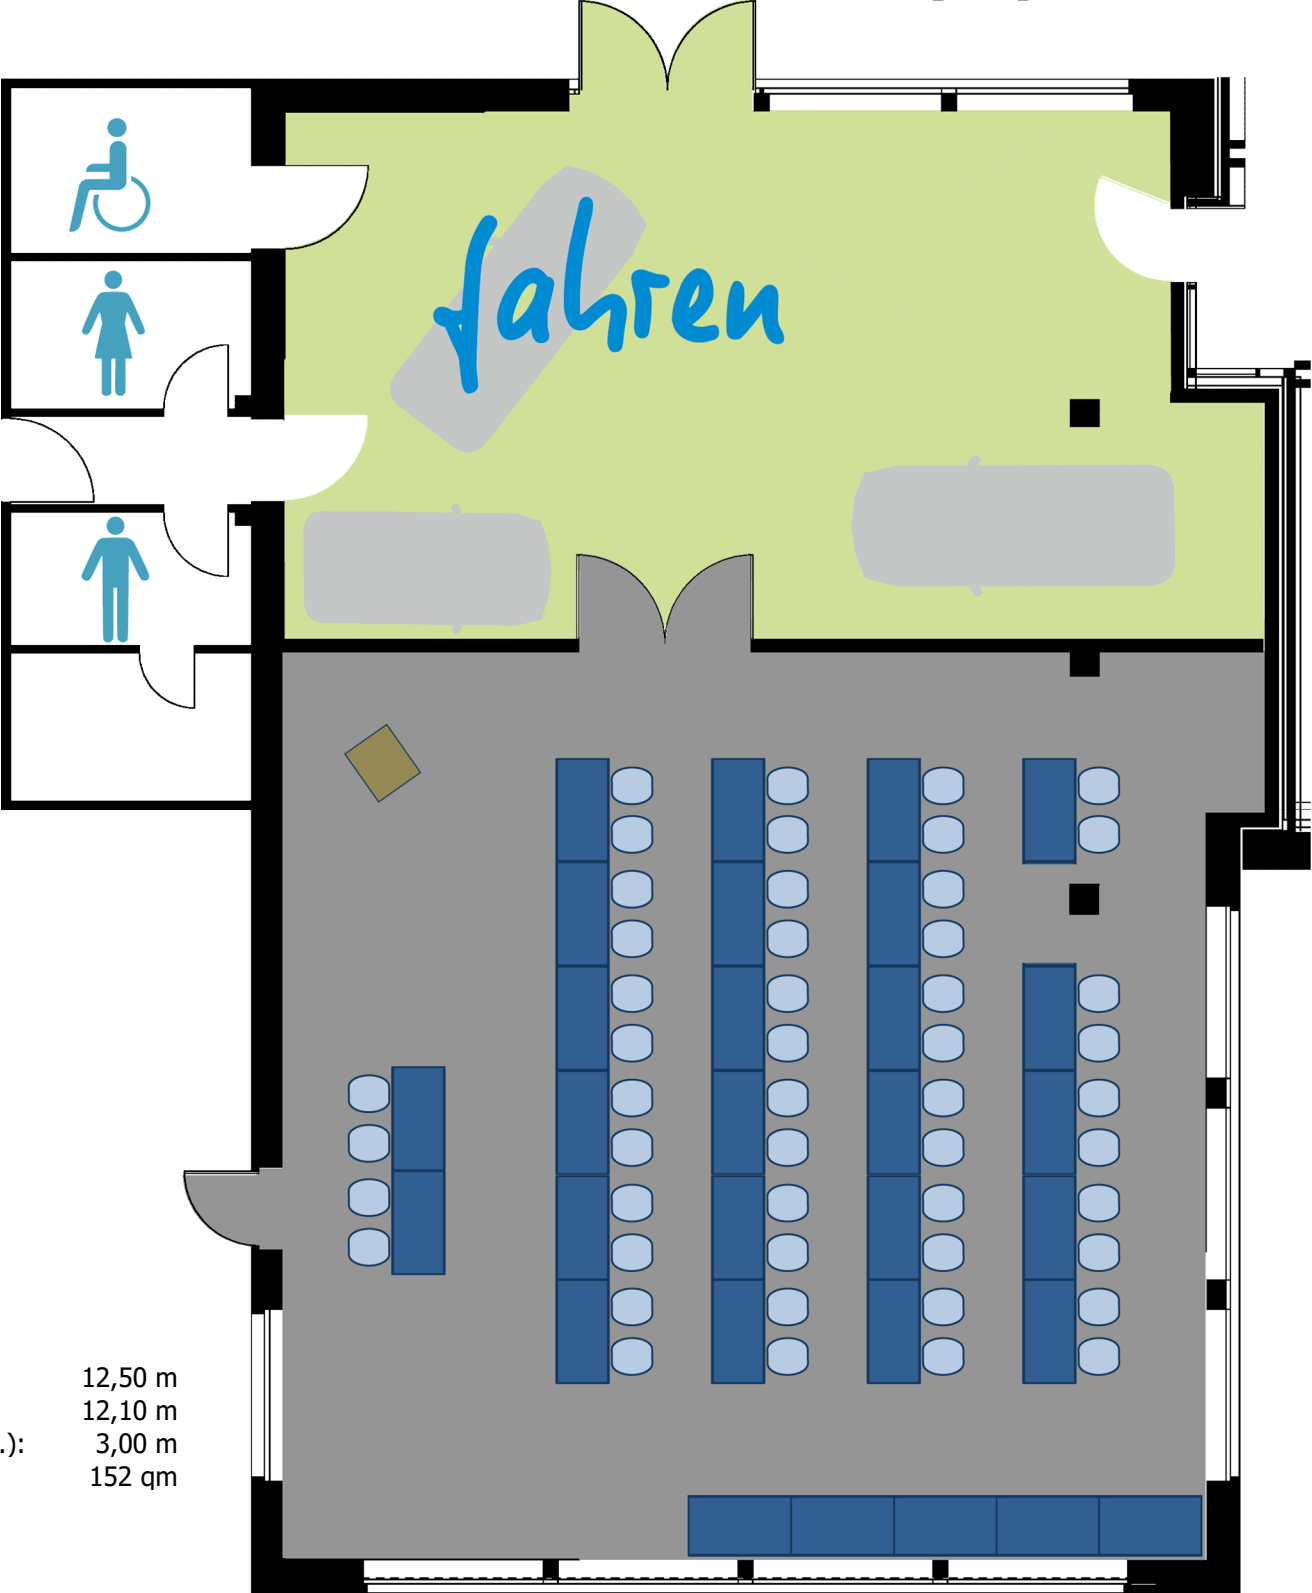

**Raumkapazitäten Tagungsraum 3**

Tagungsraum 4	Raummaße in Metern				in qm Fläche	Reihen	Parlam.	U-Form	Bankett	Gala	Empfang	Block
	Länge	Breite	Höhe	Bestuhlungsvarianten max. Personenzahl								
	12,50	12,10	3,00	152	80	48	24	48	48	80	-	

**Technische Ausstattung**

- Projektionsflächen
- Flipcharts
- Metaplanwände
- Tonanlage / Mikrofon
- Beamer
- Drehstromanschluss 16A

**Unser besonderes Angebot**

Unseren Tagungsraum 4 bieten wir Ihnen in der Standardkonfiguration in parlamentarischem Aufbau inkl. Getränkebewirtung mit Kaffee, Tee, Softdrinks und Kleingebäck, Flipchart, Metaplanwand und Beamer. Weitere Leistungen sind zubuchbar. Tagungspauschalen auf Anfrage.

**Besonderheiten**

Der helle und klare Tagungsraum 4 mit breiter Fensterfront zur Bochumer Straße ermöglicht das Arbeiten bei Tageslicht. Ebenerdig gut zugänglich und in direkter Anbindung an die Ausstellung bietet der Raum sowohl eine ruhige Arbeits- und Präsentationsatmosphäre als auch die Chance, den kommunikativen Straßenbahnbereich für Gespräch und Catering zu nutzen. Die unmittelbare Nähe des Museumsbereichs regt den Austausch an und macht den Raum besonders geeignet für Kundenveranstaltungen, Incentives und Vorträge. Auch für Schulungen und Seminare kann er von kleineren Gruppen, die viel Platz wünschen, oder für größere Versammlungen genutzt werden. Der Raum verfügt über Beamer, Projektionsfläche, Basis-Mikrofonanlage, Metaplanwand und Flipchart.

# Umspannwerk Recklinghausen - Museum Strom und Leben

Tagungsraum 4, 48 Personen  
parlamentarisch

Länge: 12,50 m  
Breite: 12,10 m  
Höhe (nb.): 3,00 m  
Fläche: 152 qm