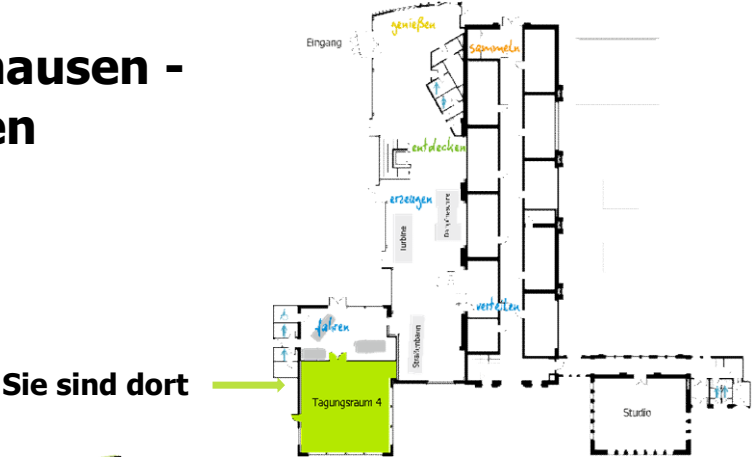

**Technische Ausstattung**

- Projektionsflächen
- Flipcharts
- Metaplanwände
- Tonanlage / Mikrofon
- Beamer
- Drehstromanschluss 16A

**Unser besonderes Angebot**

Unseren Tagungsraum 4 bieten wir Ihnen in der Standardkonfiguration in parlamentarischem Aufbau inkl. Getränkebewirtung mit Kaffee, Tee, Softdrinks und Kleingebäck, Flipchart, Metaplanwand und Beamer. Weitere Leistungen sind zubuchbar. Tagungspauschalen auf Anfrage.

**Besonderheiten**

Der helle und klare Tagungsraum 4 mit breiter Fensterfront zur Bochumer Straße ermöglicht das Arbeiten bei Tageslicht. Ebenerdig gut zugänglich und in direkter Anbindung an die Ausstellung bietet der Raum sowohl eine ruhige Arbeits- und Präsentationsatmosphäre als auch die Chance, den kommunikativen Straßenbahnbereich für Gespräch und Catering zu nutzen. Die unmittelbare Nähe des Museumsbereichs regt den Austausch an und macht den Raum besonders geeignet für Kundenveranstaltungen, Incentives und Vorträge. Auch für Schulungen und Seminare kann er von kleineren Gruppen, die viel Platz wünschen, oder für größere Versammlungen genutzt werden. Der Raum verfügt über Beamer, Projektionsfläche, Basis-Mikrofonanlage, Metaplanwand und Flipchart.

# Umspannwerk Recklinghausen - Museum Strom und Leben

Tagungsraum 4, 48 Personen  
parlamentarisch

Länge: 12,50 m  
Breite: 12,10 m  
Höhe (nb.): 3,00 m  
Fläche: 152 qm